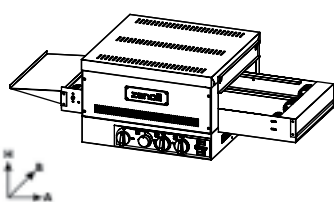

FORNETTI MODULARI A TUNNEL ELETTRICI STATICI MULTIUSO SMALL ELECTRIC STATIC MULTIPURPOSE CONVEYOR OVENS

POLIVALENTI
MULTIPURPOSE

PASTICCERIA E PANE
PASTRY AND BREAD

Romeo è un piccolo forno a tunnel statico elettrico adatto per la cottura di prodotti surgelati, per tostare il pane e scaldare snack farciti come panini e sandwiches. Destinato soprattutto alle paninoteche e alle stuzzicherie, viene impiegato con successo anche in ristoranti e alberghi.

MODELLO MODEL	DIM. AxBxH cm		TEMP. MAX	LARGH. RETE WIDTH CONVEYOR cm	PESO WEIGHT Kg	POTENZA POWER Kw
	EXT.	INT.				
ROMEO 76	75x31x32	50x22x9,5	310°C	21	18	3
ROMEO 86	85x37x32	50x28x9,5	310°C	27,5	22	4,4

Talía cuts and chops a wide range of foodstuffs, from mozzarella to bell peppers.

MODELLO MODEL	DIM. AxBxH cm	PESO WEIGHT Kg	POTENZA POWER Kw
TALÍA	28x51x51	18,5	0,52

VOLTAGGIO STANDARD: 230Vac 1N 50Hz
STANDARD VOLTAGE